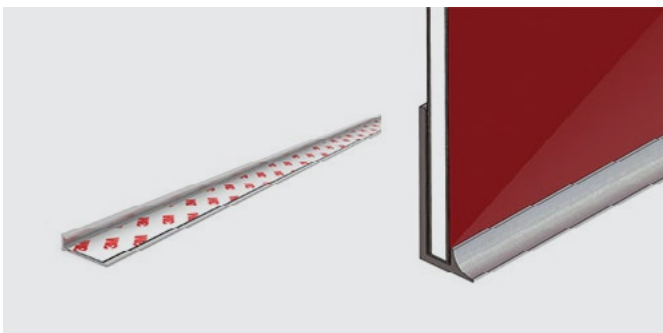

Sandy Steps

EDGE PROFILE THANH NHÔM ĐỊNH HÌNH

H-SHAPED PROFILE ANOD ALUMINIUM
Art.No.: 564.53.398

> Length / Kích thước: 4100mm

90° IN ALUSPLASH PROFILE ANOD ALUMINIUM
Art.No.: 564.53.498

> Length / Kích thước: 4100mm