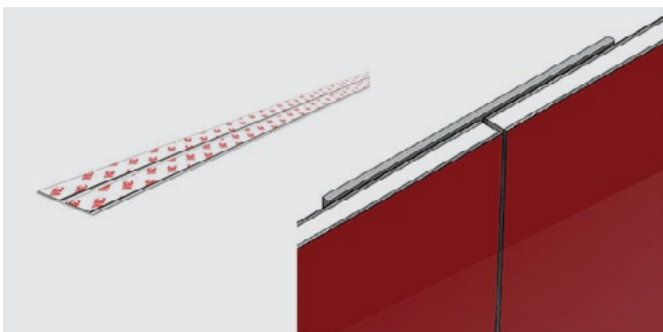

BACKSIDE JOINING STRIP
Art.No.: 564.59.974

> Length / Kích thước: 2000 mm