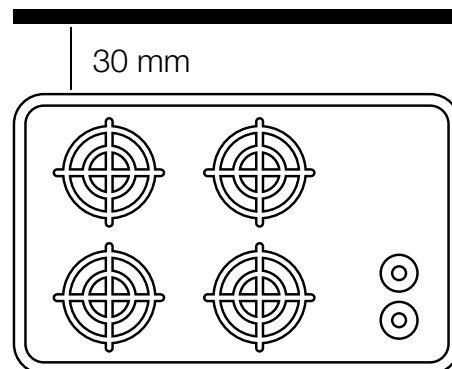

Compatible with all cooktops

Phù hợp với mọi loại bếp

- Fire rated and safe to use behind gas cooktops, unlike acrylic and glass.
- Suitable to be used behind all popular cooktops
- Maintain a 30mm / 1.18" distance from the edge of the cooktops
- Comply with International Fire Standards as following
 - + ASTM E-84 (United States)
 - + BS 476. Part 6 & 7 (British Standard)
 - + EN-13501-1 (European Union)
 - + AS/NZ 1530.3 (Australia/New Zealand)
- Chống cháy và an toàn khi sử dụng đằng sau các loại bếp gas, không như tấm ốp bằng nhựa acrylic và kính.
- Thích hợp sử dụng đằng sau tất cả các loại bếp thông dụng
- Duy trì khoảng cách 30 mm/1,18" từ cạnh bếp
- Tuân thủ các Tiêu chuẩn chống cháy quốc tế như sau
 - + ASTM E-84 (Hoa Kỳ)
 - + BS 476. Phần 6 và 7 (Tiêu chuẩn Anh)
 - + EN-13501-1 (Liên minh châu Âu)
 - + AS/NZ 1530.3 (Úc/New Zealand)