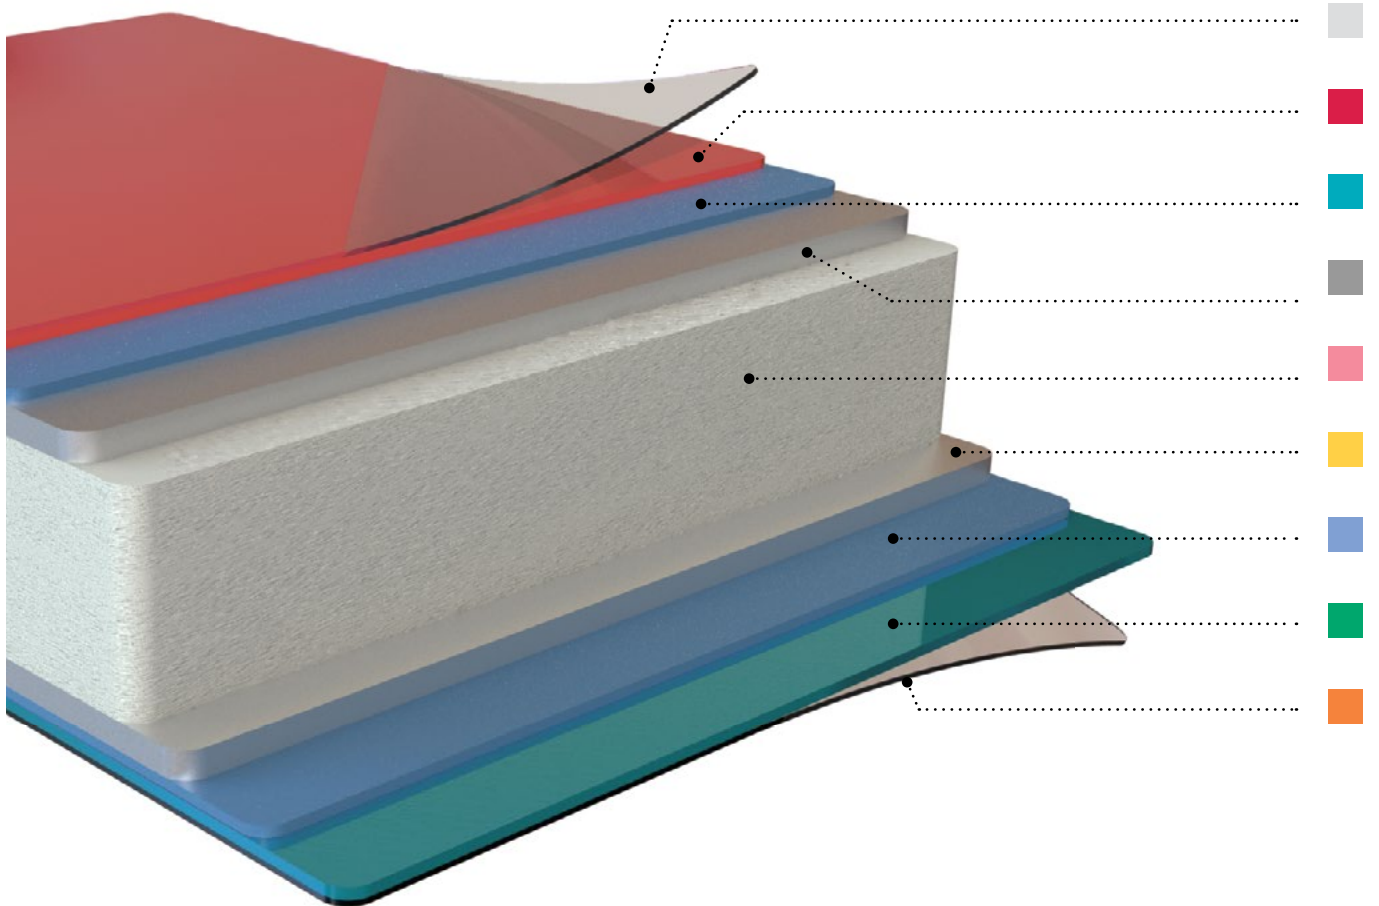

PRODUCT SPECIFICATION

THÔNG TIN SẢN PHẨM

	Protective Film	Màng bảo vệ
	High Gloss, Durable Decorative Paint Coating	Lớp sơn phủ có độ bóng cao, sơn trang trí bền bỉ
	Pretreatment Primer	Lớp lót
	Top Aluminium Skin	Lớp phủ bằng nhôm bên trên
	Mineral Fire Resistant Core	Lõi bằng chất khoáng chống cháy
	Bottom Aluminium Skin	Lớp phủ bằng nhôm bên dưới
	Pretreatment Primer	Lớp lót
	High Gloss, Durable Decorative Paint Coating	Lớp sơn phủ có độ bóng cao, sơn trang trí bền bỉ
	Protective Film	Màng bảo vệ