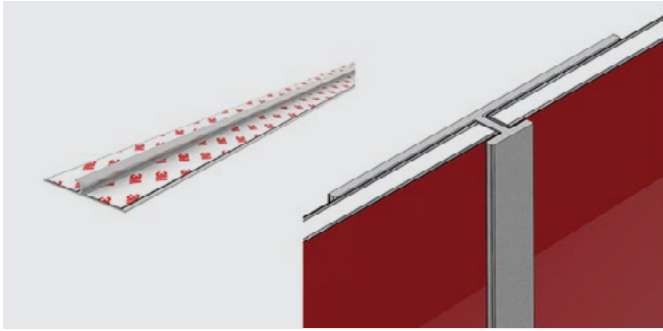

EDGE PROFILE THANH NHÔM ĐỊNH HÌNH

H-SHAPED PROFILE ANOD ALUMINIUM
Art.No.: 564.53.398

> Length / Kích thước: 4100mm