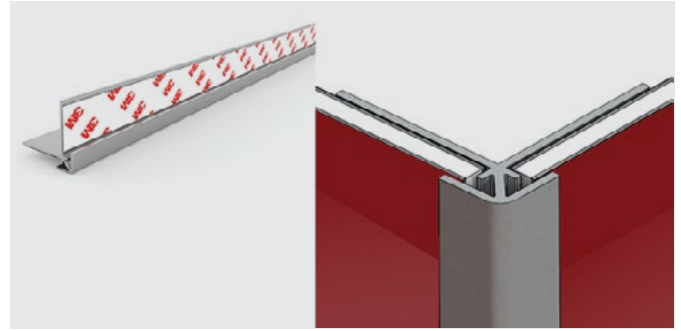

Sandy Steps

EDGE PROFILE THANH NHÔM ĐỊNH HÌNH

H-SHAPED PROFILE ANOD ALUMINIUM
Art.No.: 564.53.398

> Length / Kích thước: 4100mm

90° IN ALUSPLASH PROFILE ANOD ALUMINIUM
Art.No.: 564.53.498

> Length / Kích thước: 4100mm