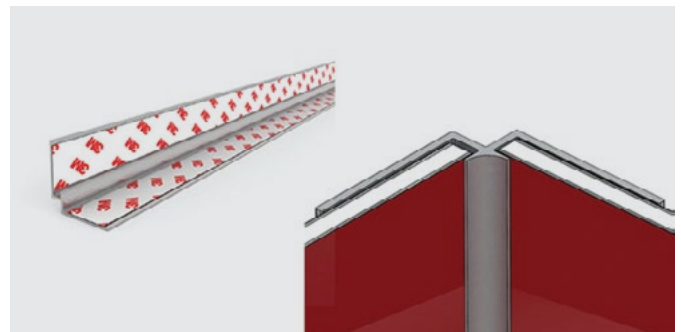

SPLASHBACK UPSTAND EDGE PROFILE
Art.No.: 564.53.597

> Length / Kích thước: 4100mm

U EDGE PROFILE ANOD ALUMINIUM
Art.No.: 564.53.698

> Length / Kích thước: 4100mm

L-SHAPED EDGE PROFILE ANOD ALUMINIUM
Art.No.: 564.53.798

> Length / Kích thước: 4100mm

90° OUT ALUSPLASH PROFILE ANOD ALUMINIUM
Art.No.: 564.53.898

> Length / Kích thước: 4100mm

BACKSIDE JOINING STRIP
Art.No.: 564.59.974

> Length / Kích thước: 2000 mm

VUPLEX CLEANER / POLISH 200G
Art.No.: 007.32.131