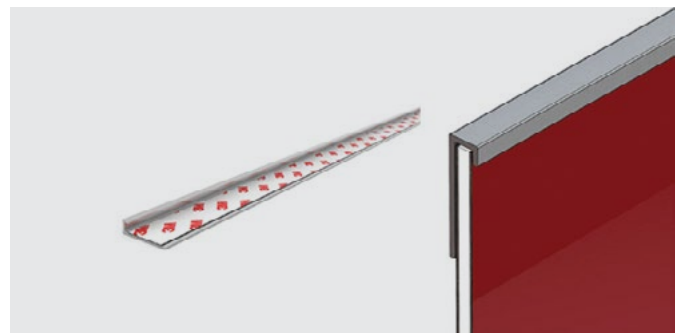

Sandy Steps

EDGE PROFILE THANH NHÔM ĐỊNH HÌNH

H-SHAPED PROFILE ANOD ALUMINIUM
Art.No.: 564.53.398

> Length / Kích thước: 4100mm

90° IN ALUSPLASH PROFILE ANOD ALUMINIUM
Art.No.: 564.53.498

> Length / Kích thước: 4100mm

SPLASHBACK UPSTAND EDGE PROFILE
Art.No.: 564.53.597

> Length / Kích thước: 4100mm

U EDGE PROFILE ANOD ALUMINIUM
Art.No.: 564.53.698

> Length / Kích thước: 4100mm

L-SHAPED EDGE PROFILE ANOD ALUMINIUM
Art.No.: 564.53.798